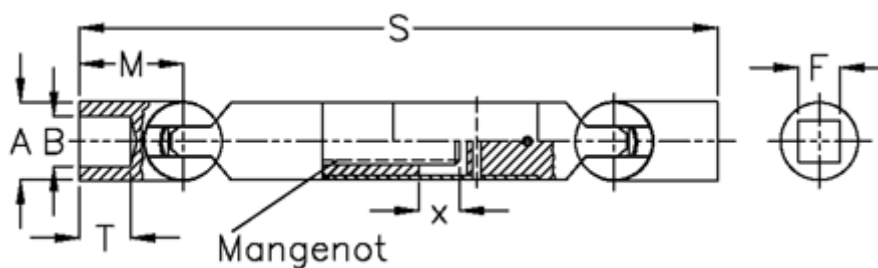

Varenummer: 078451043
Beskrivelse: Kugleled med udtræk 0.845.104.003
s=400 x=140 firkant 22

Mål

A	= 45
F	= 22
M	= 55.0
Mangenot	= 6x21x25
MD max. Nm	= 200
s	= 400
T	= 26
x	= 140